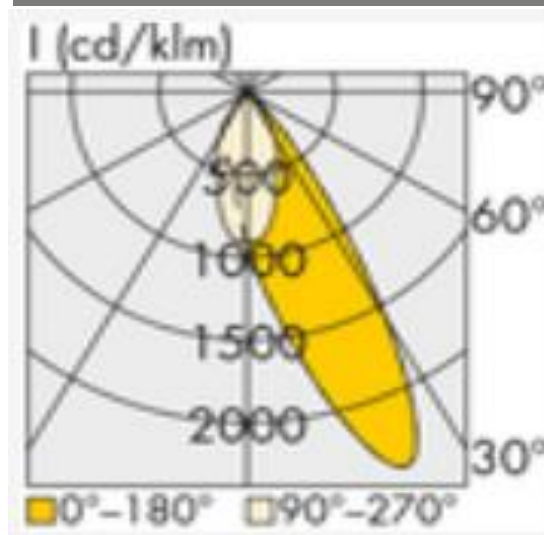

2415RA.834.001.403

VICO pro_1500_RA_830_14000_DA_Sen

IP 20

LED-Lichtbandeinsatz für VICO-Trageschienen mit dreireihigem frei wählbarem Linsensystem und mit verschiedenen Lumenpaketen. Die Einsätze sind in verschiedenen Längen erhältlich und sind in den Steuermodi ND und DA bestellbar. Die Montage/Demontage erfolgt werkzeuglos an den Tragschienen. Optional sind Notlichteinsätze mit Akku für 3 Std. oder Einsatz für Zentralbatterie lieferbar. Ebenfalls ist Sensorik erhältlich.

Technische Daten:

Lampenlichtstrom	14620 lm
Leuchtenlichtstrom	13889 lm
Systemeffizienz	143 lm/W
Systemleistung	97 W
Farbwiedergabeindex	>=80 Ra
Farbtemperatur	3000 K
Farbtoleranz	3
Lebensdauer	>36.000h (L80/B10)
UGR	23,2
Spannung	230V / 50Hz
Umgebungstemperatur	-20 ... +50 °C

LVK:

Dimensionen:

Länge-L	1500 mm
Breite-B	70 mm
Höhe-H	57 mm
Gewicht	2.5 kg

Diese Leuchte enthält eine Lichtquelle der Energieeffizienzklasse D

Letzte Änderung: Mittwoch, 25. Oktober 2023, technische Änderungen und Irrtümer vorbehalten